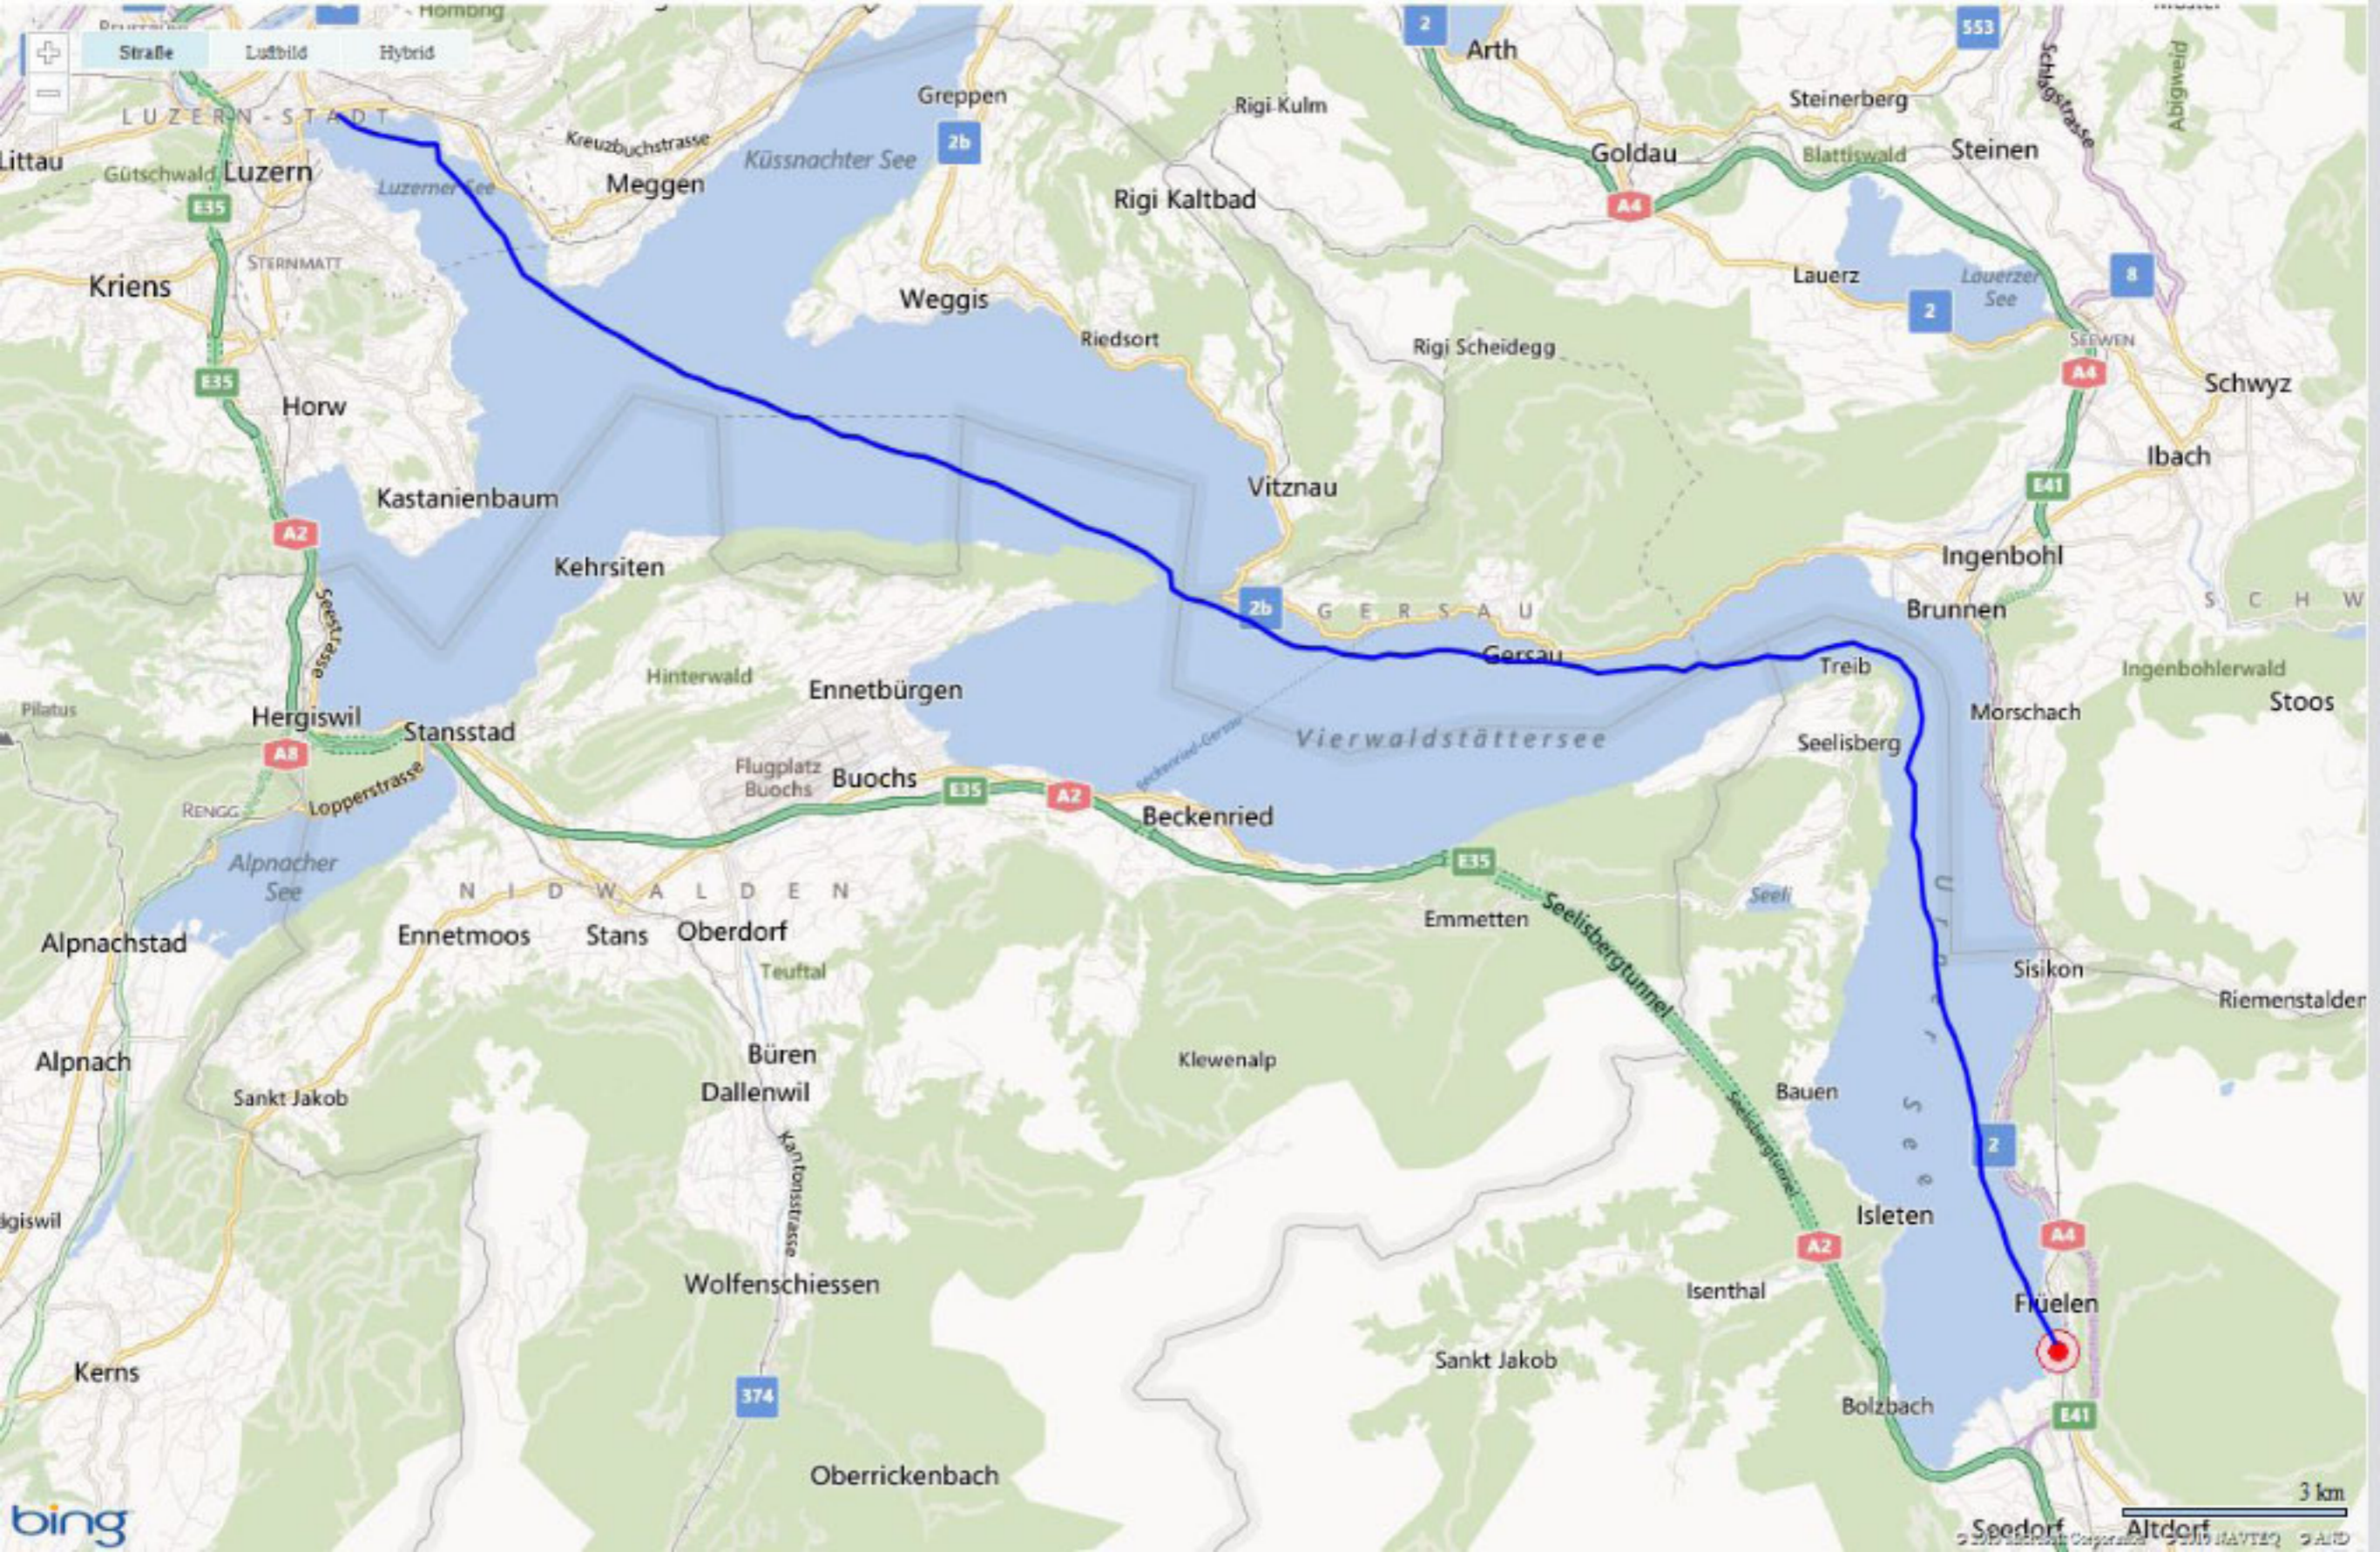

Langmatt

Bärfallen

Brunnen

Gunteren

Lauerz

Chimattli

Arth

Goldau

Lauerzersee

2

4

© 2009 GeoBasis DE/BKG
© 2013 Google

Google earth

2009

Bildaufnahmedatum: 10/19/2012 47°00'15.91" N 8°34'23.58" O Höhe 853 m sichthöhe 4.67 km

ACTIVE LOG 003