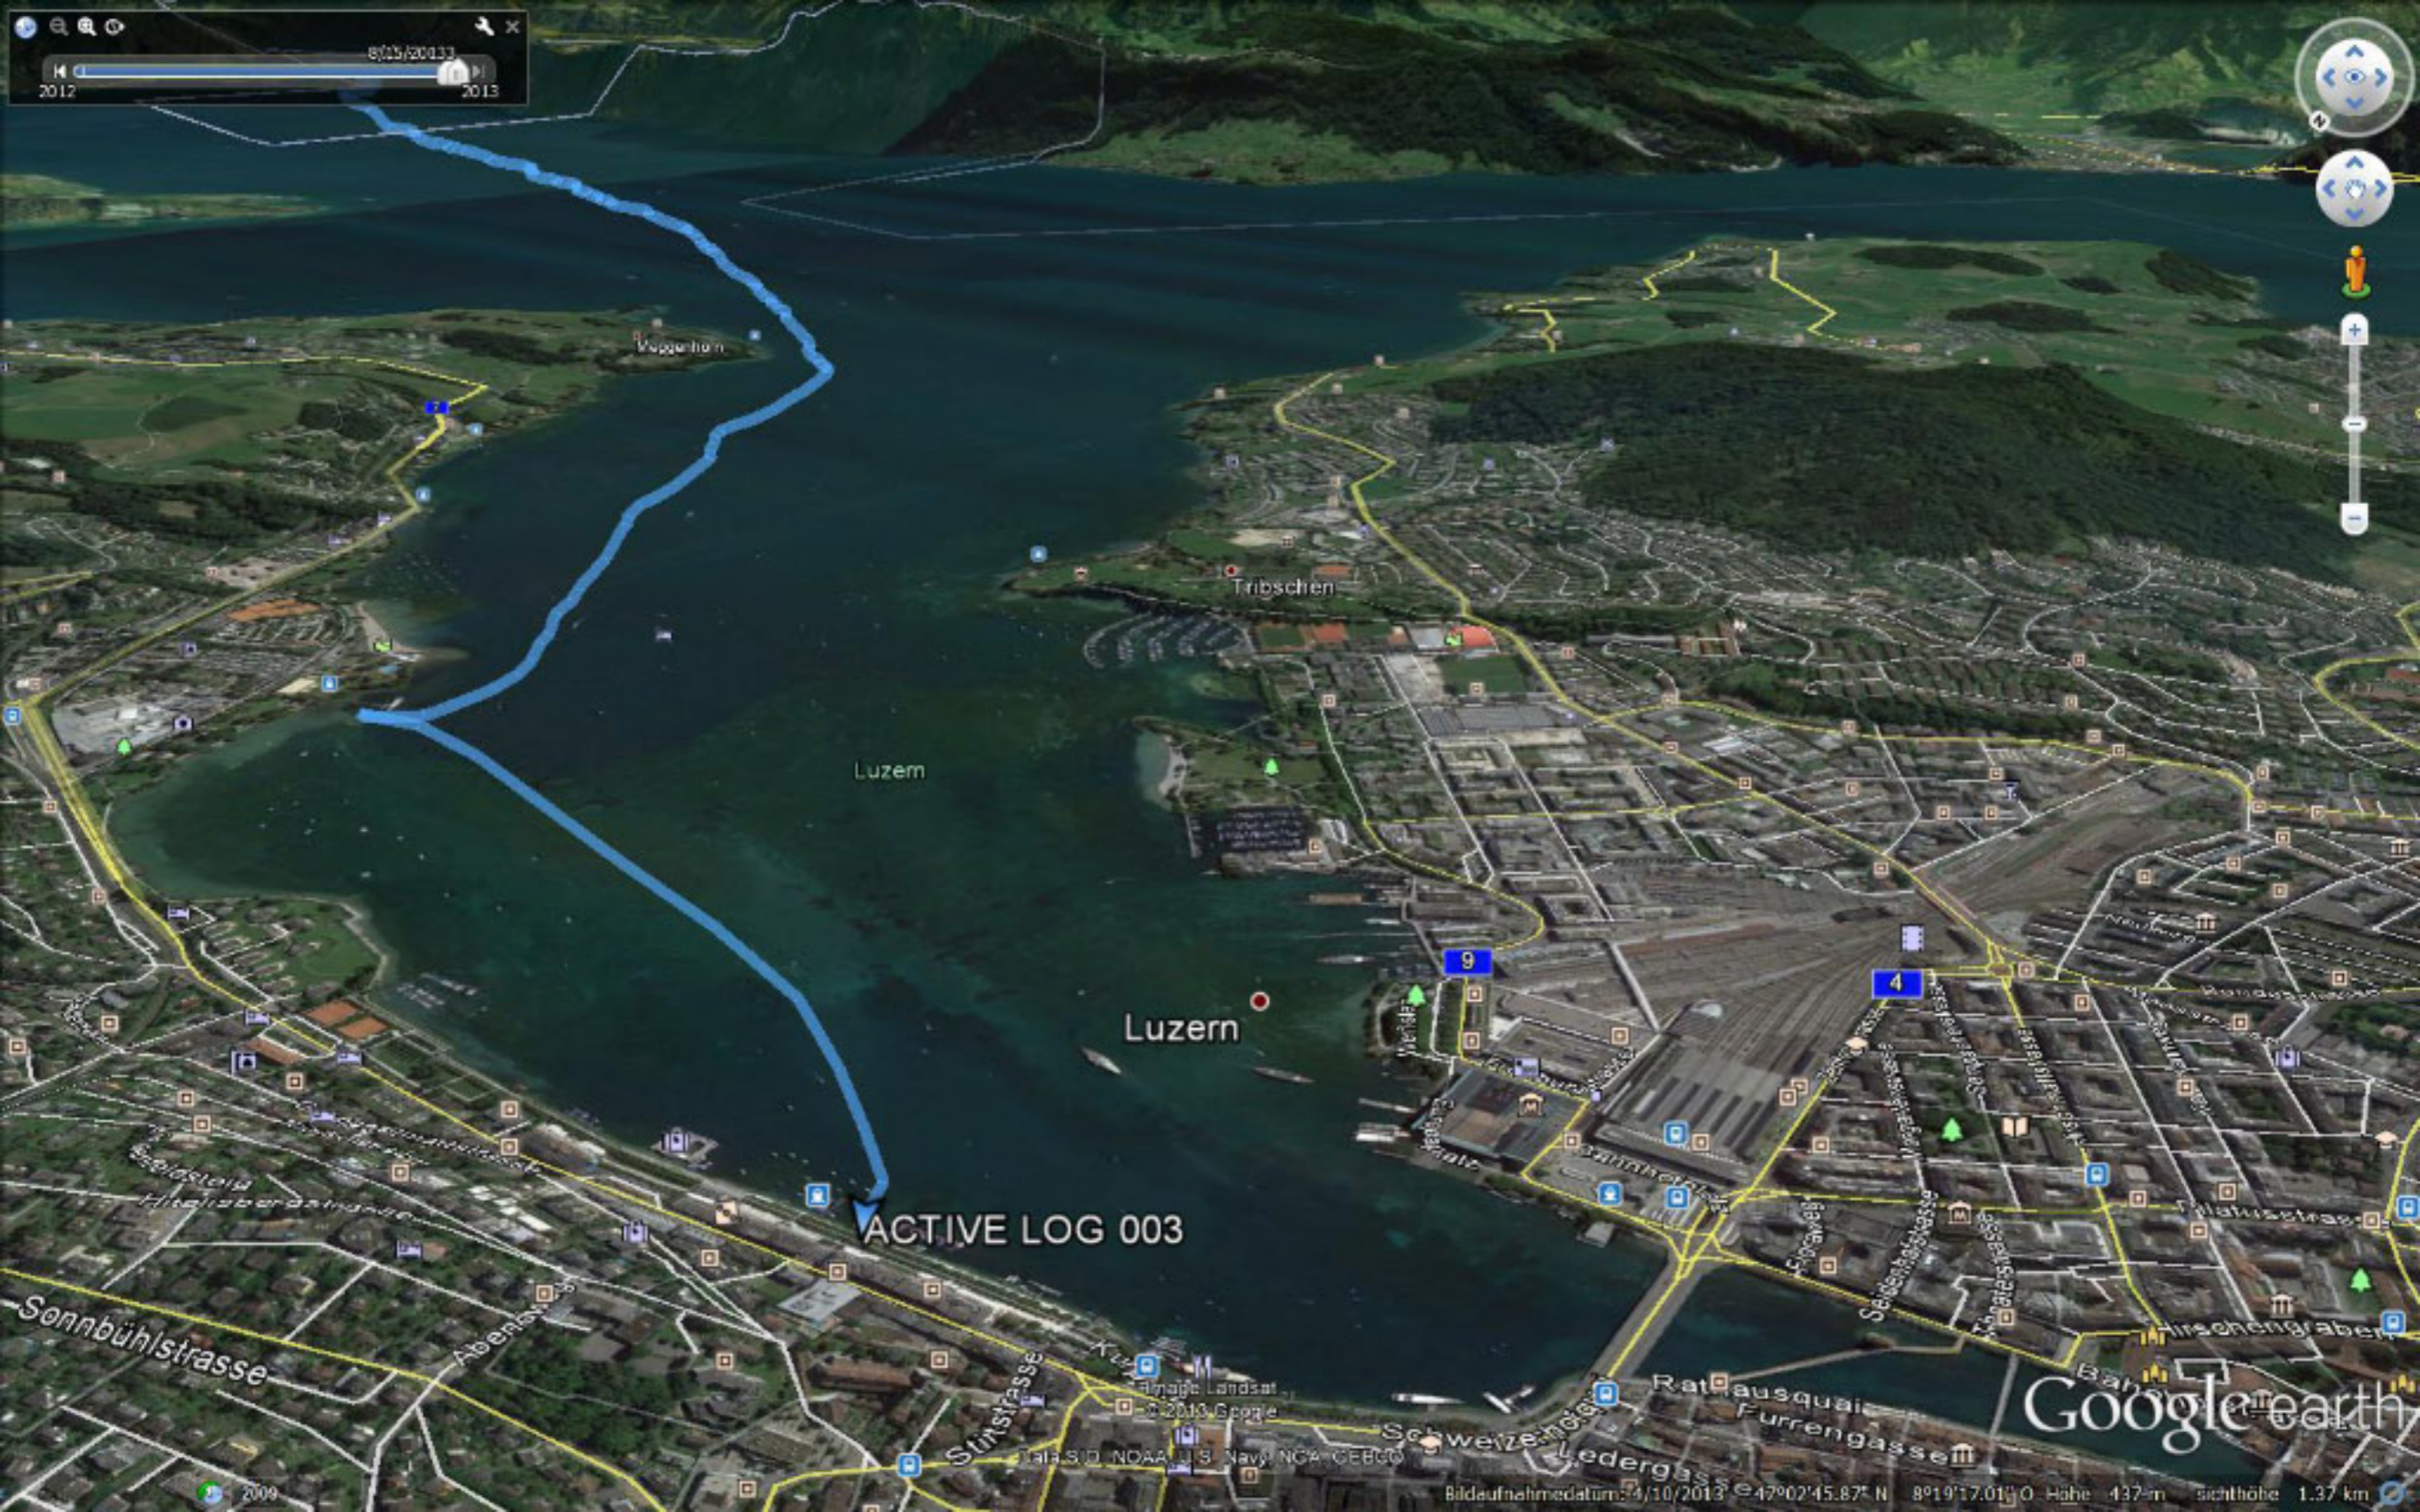

Langmatt

Bärfallen

Brunnen

Gunteren

Lauerz

Chimattli

Arth

Goldau

Lauerzersee

2

4

© 2009 GeoBasis DE/BKG
© 2013 Google

Google earth

2009

Bildaufnahmedatum: 10/19/2012 47°00'15.91" N 8°34'23.58" O Höhe 853 m sichthöhe 4.67 km

ACTIVE LOG 003