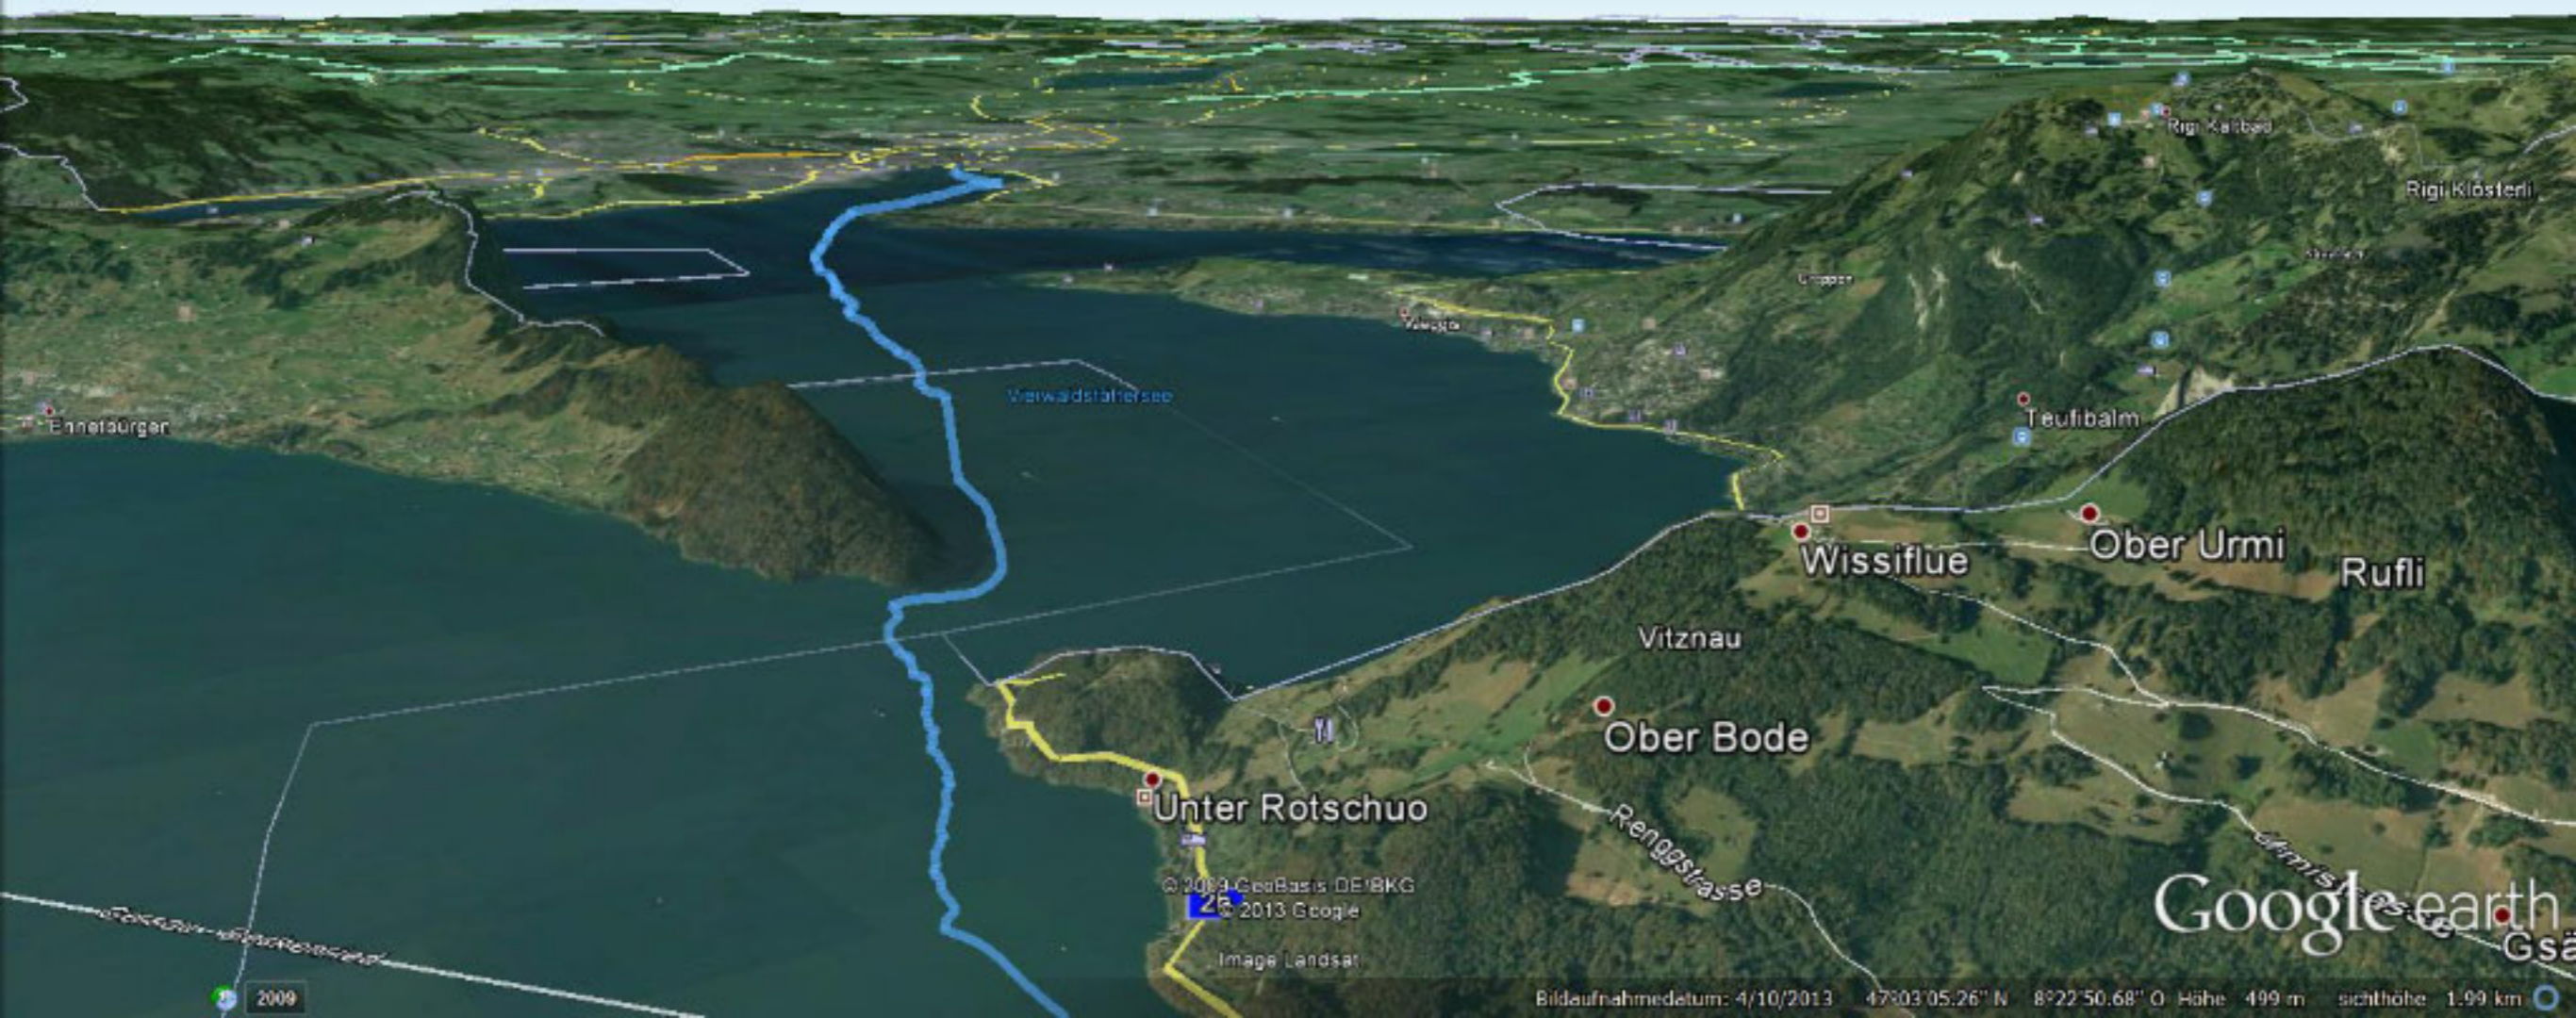

Langmatt

Bärfallen

Brunnen

Gunteren

Lauerz

Chimattli

Arth

Goldau

Lauerzersee

2

4

© 2009 GeoBasis DE/BKG
© 2013 Google

Google earth

2009

Bildaufnahmedatum: 10/19/2012 47°00'15.91" N 8°34'23.58" O Höhe 853 m sichthöhe 4.67 km

ACTIVE LOG 003